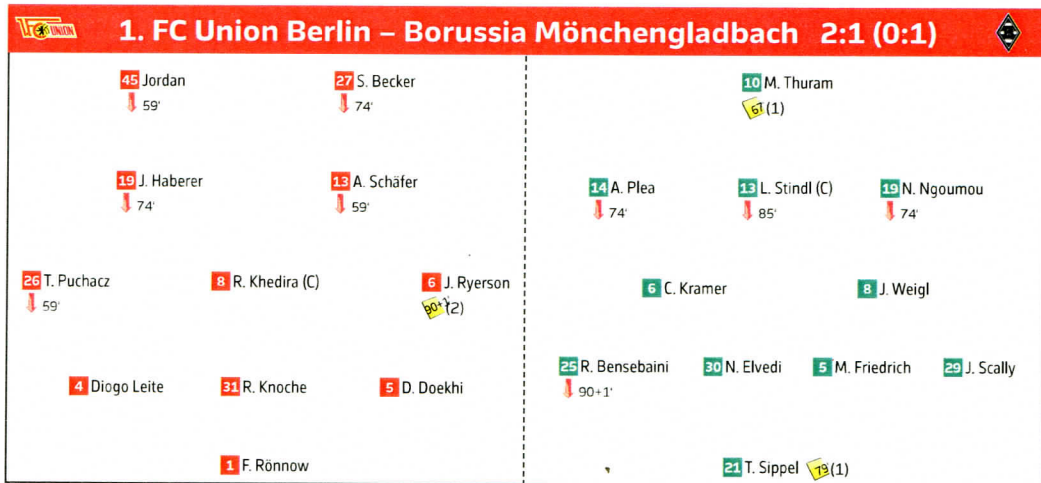

SPIELTAGSSTATISTIKEN

präsentiert von **LKK Klimatechnik**

Trainer: Urs Fischer

Zuschauer: 22 012 (ausverkauft)

Trainer: Daniel Farke

- 37 L. Grill (ETW)
- 25 T. Baumgartl
- 28 C. Trimmel ↑ 59' (1)
- 14 P. Seguin
- 24 G. Haraguchi ↑ 59'
- 2 M. Thorsby
- 40 J. Leweling ↑ 74'
- 17 K. Behrens ↑ 74'
- 11 S. Michel ↑ 59' (2)

1. **Tore:**
2. 0:1 N. Elvedi (33')
   - 1:1 K. Behrens (79')
   - 2:1 D. Doekhi (90+7')

1. **Assists:**
- L. Stindl
  - Diogo Leite
  - J. Leweling

- 41 J. Olshowsky (ETW)
- 20 L. Netz ↑ 74'
- 24 T. Jantschke ↑ 90+1'
- 34 C. Noß
- 27 R. Reitz
- 26 T. Müsel
- 22 O. Fraulo
- 38 Y. Borges Sanchez ↑ 85'
- 7 P. Herrmann ↑ 74'

Schiedsrichter: Harm Osmers (Hannover)
Assistenten: Guido Kleve (Nordhorn)
Thorben Siewer (Olpe)
4. Offizieller: Florian Heft (Neuenkirchen)
Video-Assistent: Sören Storks (Ramsdorf)

(Zahl) - Gelbe Karten in dieser Saison

FC Union		Statistik zum Spiel		Borussia Mönchengladbach		
Teams	2	Tore		1		
	14	Torschüsse		7		
	53%	Ballbesitz		47%		
	51%	Zweikämpfe gewonnen		49%		
	6	Ecken		5		
	4	Abseits		0		
	16	Fouls		5		
	84%	Passquote		82%		
	19	Flanken		3		
	Top-Spieler	J. Haberer	3	Torschüsse	3	M. Thuram
C. Trimmel		3	Torschussvorlagen	4	L. Stindl	
Diogo Leite		98	Ballkontakte	71	N. Elvedi	
R. Knoche		70%	Zweikämpfe gewonnen	58%	J. Scally	
J. Ryerson		6	Flanken	2	J. Scally	

OFFIZIELLE SPIELDATEN